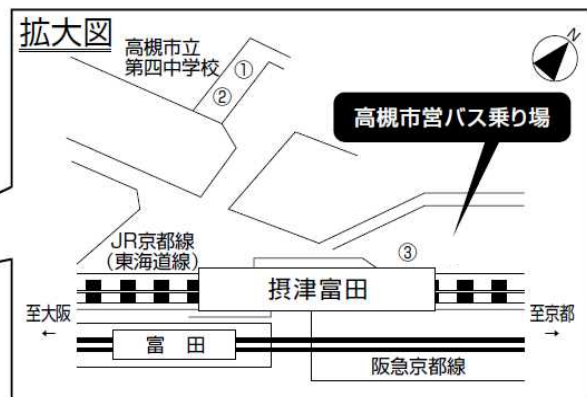

●3月10日(日) 貸し切りバス運行のご案内(往復)

大阪府高槻市奈佐原4-20-1

JR京都線「摂津富田」駅 もしくは 阪急京都線「富田」駅 下車

大阪薬科大学へは、

高槻市営バス「JR富田駅」**③番** 乗り場から貸し切りバスを運行しています。

※帰りの便も貸し切りバスを運行しています。下の時刻表を参照して下さい。

「大阪薬科大学」試験場

運行発車時間一覧